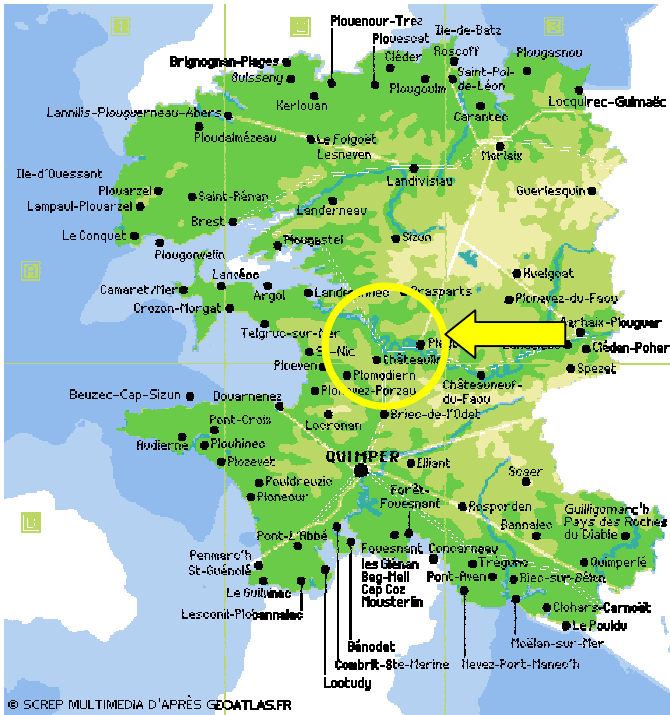

Plan d'accès au Centre d'Accueil du Vieux Bourg

Vous venez de Quimper ou Brest(N 164). Prenez la sortie Châteaulin, Carhaix, Crozon.

Allez jusqu'au centre ville de Châteaulin, passez sur la rivière et à la sortie du pont, prenez à gauche.

Longez sur 500 m la rivière se trouvant sur votre gauche et au premier petit rond point, prenez la première sortie direction Centre équestre du Vieux Bourg.

Ensuite prenez le 1^{er} virage en épingle sur votre droite puis la première à gauche en suivant toujours la direction Centre équestre du Vieux Bourg.

Plan d'accès au Vieux Bourg